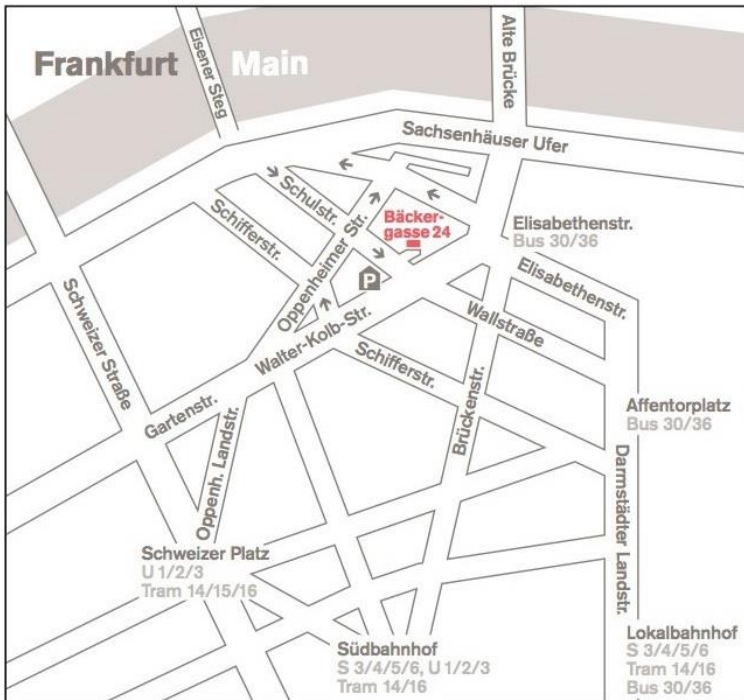

Anfahrt mit öffentlichen Verkehrsmitteln

1. **S-Bahn:**
   Linien S3, S4, S5, S6 Haltestelle Südbahnhof
2. **Tram:**
   Linien 11, 12 Haltestelle Römer/Paulskirche
   Linie 14 Haltestelle Lokalbahnhof
   Linien 15, 16, 19 Haltestelle Schweizer-/Gartenstraße
3. **Bus:**
   Linien 30, 36 Haltestelle Elisabethenstraße
   Linie 46 Haltestelle Eiserner Steg
4. **U-Bahn:**
   Linien U1, U2, U3, U8 Haltestelle Schweizer Platz
   Linien U4, U5 Haltestelle Dom/Römer

Von den Haltestellen **Römer/Paulskirche** und **Dom/Römer** aus in Richtung Süden an den Main laufen und den Eisernen Steg überqueren. Danach ein kleines Stück nach links laufen und in die Schulstraße einbiegen. Nach etwa 250 Metern die Straße aufwärts ist linker Hand die Kochschule.

Anfahrt mit dem Auto

Bei Benutzung eines **Navigationssystems** geben Sie bitte die „Schulstraße 24“ als Zieladresse an. Die „Bäckergasse 24“ befindet sich in unmittelbarer Nähe. Direkt gegenüber der Kochschule befindet sich das **Parkhaus Alt-Sachsenhausen**.

Von Norden:

- A5 bis Bad Homburger Kreuz
- Abbiegen auf A661 Richtung Frankfurt
- Ausfahrt Offenbach-Kaiserlei nehmen

Von Osten:

- A3 Richtung Frankfurt/Gießen/Wiesbaden bis Offenbacher Kreuz
- Auf A661 Richtung Bad Homburg wechseln
- Ausfahrt Offenbach-Kaiserlei nehmen
- Im Kaiserlei-Kreisel 4. Ausfahrt Richtung Sachsenhausen nehmen

- Etwa fünf Kilometer der B43 in Richtung Frankfurt-Sachsenhausen folgen
- Kurz vor dem Eisernen Steg links in die Schulstraße einbiegen
- Die Kochschule befindet sich nach etwa 250 Metern auf der linken Straßenseite

Von Süden:

- A5 bis Frankfurter Kreuz

Von Westen:

- A66 bis Wiesbadener Kreuz oder A67 bis Mönchhof Dreieck

- Dann A3 Richtung Würzburg bis Offenbacher Kreuz
- Auf A661 Richtung Bad Homburg wechseln
- Ausfahrt Offenbach-Kaiserlei nehmen
- Im Kaiserlei-Kreisel 4. Ausfahrt Richtung Sachsenhausen nehmen
- Etwa fünf Kilometer der B43 in Richtung Frankfurt-Sachsenhausen folgen
- Kurz vor dem Eisernen Steg links in die Schulstraße einbiegen
- Die Kochschule befindet sich nach etwa 250 Metern auf der linken Straßenseite

Wir wünschen Ihnen eine gute Anreise und freuen uns auf Sie!